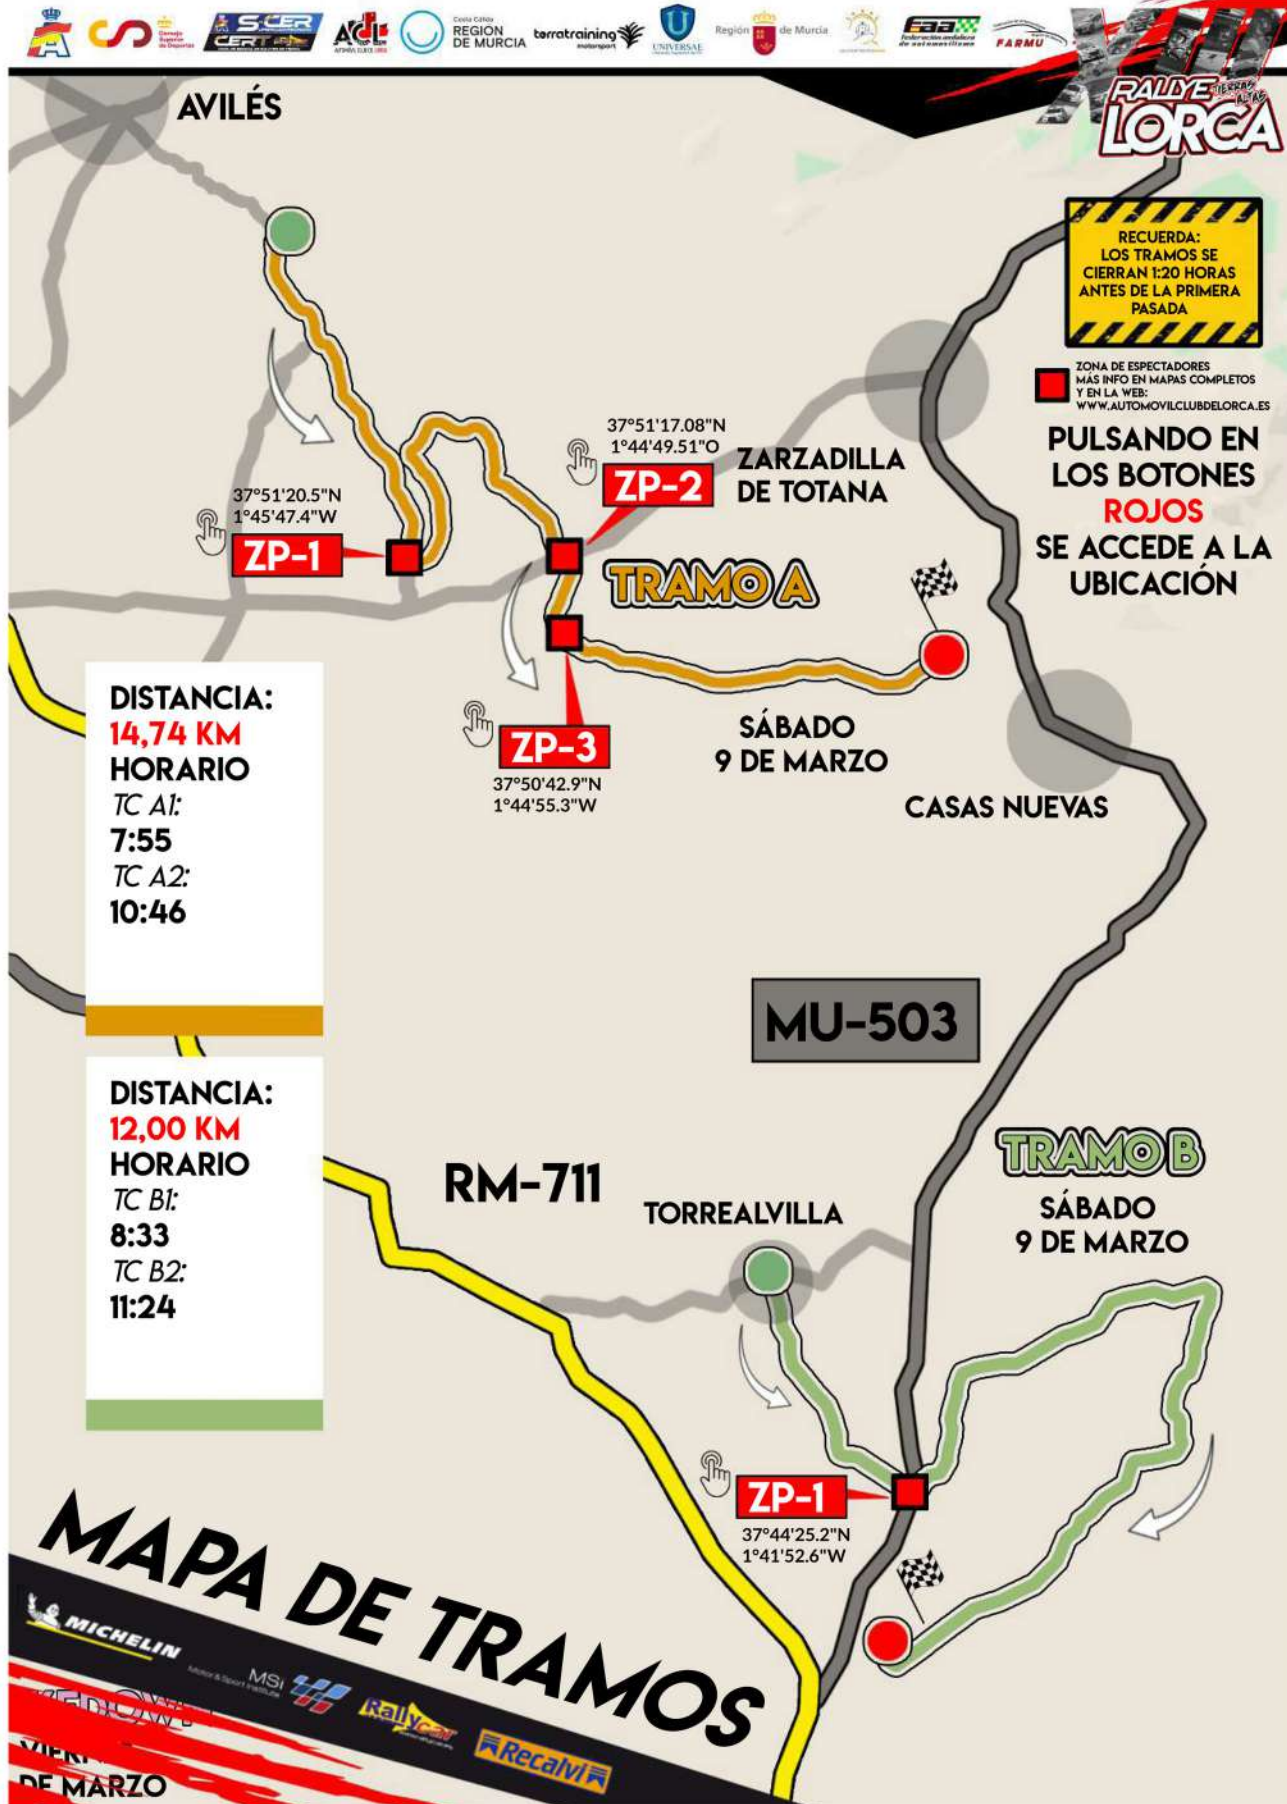

XIII RALLYE TIERRAS ALTAS DE LORCA 2024										
SUPERCAMPEONATO DE ESPAÑA DE RALLYES / COPA DE ESPAÑA DE RALLYES DE TIERRA - RALLYCAR										
ENTRY LIST / LISTA DE INSCRITOS										
Nº	COMPETITOR CONCURSANTE	DRIVER / PILOTO CODRIVER / COPILOTO	CAR / VEHICULO Make - Model / Marca - Modelo	S-CER		CERT		DRIVE TRACCIÓN	TROPHY TROFEO	PRIORITY PRIORIDAD
				GR.	CAT.	GR.	CAT.			
1	REGALVI TEAM	JOSE ANTONIO SUAREZ MIRANDA ALBERTO IGLESIAS PIN	SKODA FABIA RS RALLY2	Rally2	1	Rally2	1	4RM	COPI SR.	RFEDA
2	TOKSPORT WRT	GUS GREENSMITH JONAS ANDERSSON	SKODA FABIA RS RALLY2	Rally2	1	Rally2	1	4RM		FIA
3	HYUNDAI MOTOR ESPAÑA	RUBEN IVAN ARES ROEL JAVIER MARTINEZ MARTINEZ	HYUNDAI I20N RALLY2	Rally2	1	Rally2	1	4RM		RFEDA
4	TEAM MRF TYRES	EFREN LLARENA SAINZ-AJA SARA FERNANDEZ PALAZUELOS	SKODA FABIA RALLY2 EVO	Rally2	1	Rally2	1	4RM	COPI FEM.	FIA
5	TOYOTA ESPAÑA	ALEJANDRO CACHÓN RODRIGUEZ BORJA HERNANDEZ ROZADA	TOYOTA GR YARIS RALLY2	Rally2	1	Rally2	1	4RM	PIL JR.	RFEDA
6	CITROËN RALLY TEAM	DIEGO RUILOBA ALVAREZ-BARAGAÑA ANGEL LUIS VELA ROSENDO	CITROËN C3 RALLY2	Rally2	1	Rally2	1	4RM	PIL JR.	RFEDA
7	HYUNDAI MOTOR ESPAÑA	OSCAR PALOMO ORTIZ SERGIO FERNANDEZ GUERRA	HYUNDAI I20N RALLY2	Rally2	1	Rally2	1	4RM	PIL JR.	RFEDA
8	JOSE LUIS PELAEZ OLIVARES	JOSE LUIS PELAEZ OLIVARES ALBERTO CHAMORRO GAMEZ	SKODA FABIA RS RALLY2	Rally2	1	Rally2	1	4RM		RFEDA
9	HYUNDAI MOTOR ESPAÑA	SERGI PEREZ BENITEZ AXEL CORONADO JIMENEZ	HYUNDAI I20N RALLY2	Rally2	1	Rally2	1	4RM	PIL JR.	RFEDA
10	HYUNDAI MOTOR ESPAÑA	PEPE LOPEZ PLANELLES DAVID VAZQUEZ LISTE	HYUNDAI I20N RALLY2	Rally2	1	Rally2	1	4RM		RFEDA
11	ESCUADERIA MOTOR TERRASSA	XAVIER JOAN VIDALES MARTINEZ JORDI HEREU BARCELÓ	SKODA FABIA RS RALLY2	Rally2	1	Rally2	1	4RM		
12	BAPORO MOTORSPORT C.A.	JOAN VINYES DABAD JORDI MERCADER FARRERO	HYUNDAI I20N RALLY2	Rally2	1	Rally2	1	4RM	PIL SR. COPI SR.	
14	PAST RACING	DANIEL ALONSO VILLARON CANDIDO CARRERA ESTEVEZ	FORD FIESTA R5 MKII	Rally2	1	Rally2	1	4RM	PIL SR.	
15	ALEXANDER VILLANUEVA RUIZ	ALEXANDER VILLANUEVA RUIZ JOSE MURADO GONZALEZ	SKODA FABIA RS RALLY2	Rally2	1	Rally2	1	4RM	PIL SR.	
16	GAMACE MC COMPETICIO	J. ORIOL GOMEZ MARCO ANDRES BLANCO MONTES	FORD FIESTA R5 MKII	Rally2	1	Rally2	1	4RM	PIL SR.	
17	ESCUADERIA MASPALOMAS	JUAN CARLOS QUINTANA GONZÁLEZ JONATHAN HERNANDEZ ÁVILA	FORD FIESTA R5 MKII	Rally2	1	Rally2	1	4RM	PIL SR. COPI JR.	
18	AUTOMÓVIL CLUB RINCÓN DE SECA	CARLOS MORENO CORDOBA TBA	SKODA FABIA RS RALLY2	Rally2	1	Rally2	1	4RM		
19	PCR SPORT CLUB ESPORTIU	MARC COMAS GRACIA CARLA SALVAT TRIAS	SKODA FABIA R5	Rally2	1	Rally2	1	4RM	COPI FEM.	
20	PAST RACING	GIL MEMBRADO ICART ALEJANDRO LOPEZ FERNANDEZ	FORD FIESTA R5 MKII	Rally2	1	Rally2	1	4RM	PIL JR.	
21	CD TERRA TRAINING MOTORSPORT	FRANCISCO ANTONIO LÓPEZ PACHECO BORJA ODRIOZOLA TORRE	SKODA FABIA RS RALLY2	Rally2	1	Rally2	1	4RM		
22	CD TERRA TRAINING MOTORSPORT	GUSTAVO JAVIER SOSA ESPINEL ALBA SANCHEZ GONZALEZ	HYUNDAI I20N RALLY2	Rally2	1	Rally2	1	4RM	COPI FEM.	
23	GAMACE MC COMPETICIO	JUAN PABLO CASTRO IGLESIAS JUAN JOSE LEAL OLIVENZA	SKODA FABIA R5	Rally2	1	Rally2	1	4RM	DESAFIO KUMHO TIERRA, PIL SR.	
24	ESCUADERIA MOTOR TERRASSA	ALEJANDRO MAURO SANCHEZ ADRIAN PEREZ FERNANDEZ	SKODA FABIA RS RALLY2	Rally2	1	Rally2	1	4RM	PIL JR.	
25	MARGAILLAN , MATTHIEU	MATTHIEU MARGAILLAN MARGAILLAN MATHILDE	SKODA FABIA RS RALLY2	Rally2	1	Rally2	1	4RM		
26	CD GERMAN LEAL COMPETICION	RODRIGO TOMAS ARANDA LIEBANA RAFAEL ANTONIO MARCHENA BAENA	PEUGEOT 208 T16 R5	Rally2	1	Rally2	1	4RM	COPI SR.	
27	AGRUPACIÓN DEPORTIVA NOROESTE MOTOR	MARCOS CAÑEDO LOPEZ PABLO SANCHEZ HERRERO	PEUGEOT 208 3P N5	N5	1	N5	1	4RM		
28	ESCUADERIA COSTA NORD C.E.	LORENZO PERELLO BORRAS DIEGO FUENTES VEGA	TOYOTA YARIS N5	N5	1	N5	1	4RM		
29	PCR SPORT CLUB ESPORTIU	JOSE MANUEL INIGUEZ RICHARTE ALBERTO FERNANDEZ RAMIREZ	CITROËN C3 N5	N5	1	N5	1	4RM	COPI SR.	
30	AUTOMÓVIL CLUB DE LORCA	JONATAN RUIZ RUIZ RAQUEL SANCHEZ ORTEGA	PEUGEOT 308 N5	N5	1	N5	1	4RM		
31	ESCUADERIA 1000 LAGOS	JUAN CARLOS AGUIADO CUELLAR VANESSA VALLE NUÑEZ	CITROËN C3 N5	N5	1	N5	1	4RM		
32	ESCUADERIA COSTA NORD C.E.	NURIA PONS GARCIA EGUIKRE ENRIQUEZ GORDILLO	NISSAN MICRA N5	N5	1	N5	1	4RM	PIL JR, PIL FEM, COPI FEM.	
33	C.D. MANGUIA MOTOR SPORT	ALEJANDRO RODRIGUEZ JORDÁN MIGUEL ANGEL RODRIGUEZ GRIMON	FORD FIESTA RALLY3	Rally3	2	Rally3	2	4RM	COPI SR.	
34	ATÓLYE KAZAZ	KEREM KAZAZ ANDRIS MALNIEKS	FORD FIESTA RALLY3	Rally3	2	Rally3	2	4RM	PIL JR.	
35	AUTOMÓVIL CLUB DE LORCA	JOSE CARLOS MULERO MATEO ROBERTO CARLOS MARTINEZ BERNAL	TOYOTA GR YARIS N4	N4	2	N4	2	4RM		
36	RENAULT ESPAÑA	AITOR SOROZABAL TOLOSA ION DEL CID ODRIOZOLA	RENAULT CLIO RALLY4	Rally4	2	Rally4	2	2RM DEL	BECA RTS JR, PIL JR, COPI JR.	
37	RALLYON	ALEX ESPAÑOL JOVE LORENA ROMERO GARCIA	PEUGEOT 208 RALLY4	Rally4	2	Rally4	2	2RM DEL	BECA RTS JR, PIL JR, COPI FEM.