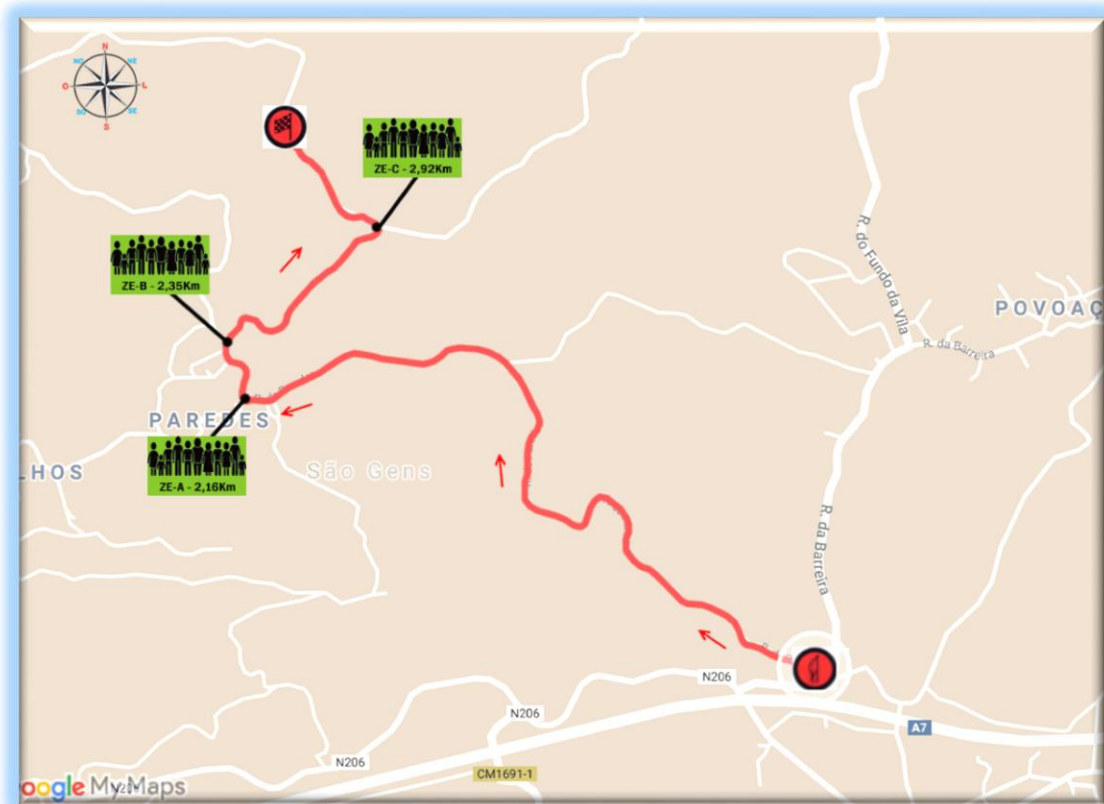

SHAKEDOWN – ZONAS ESPETÁCULO

3,34 Km

 Percurso da prova especial / SS