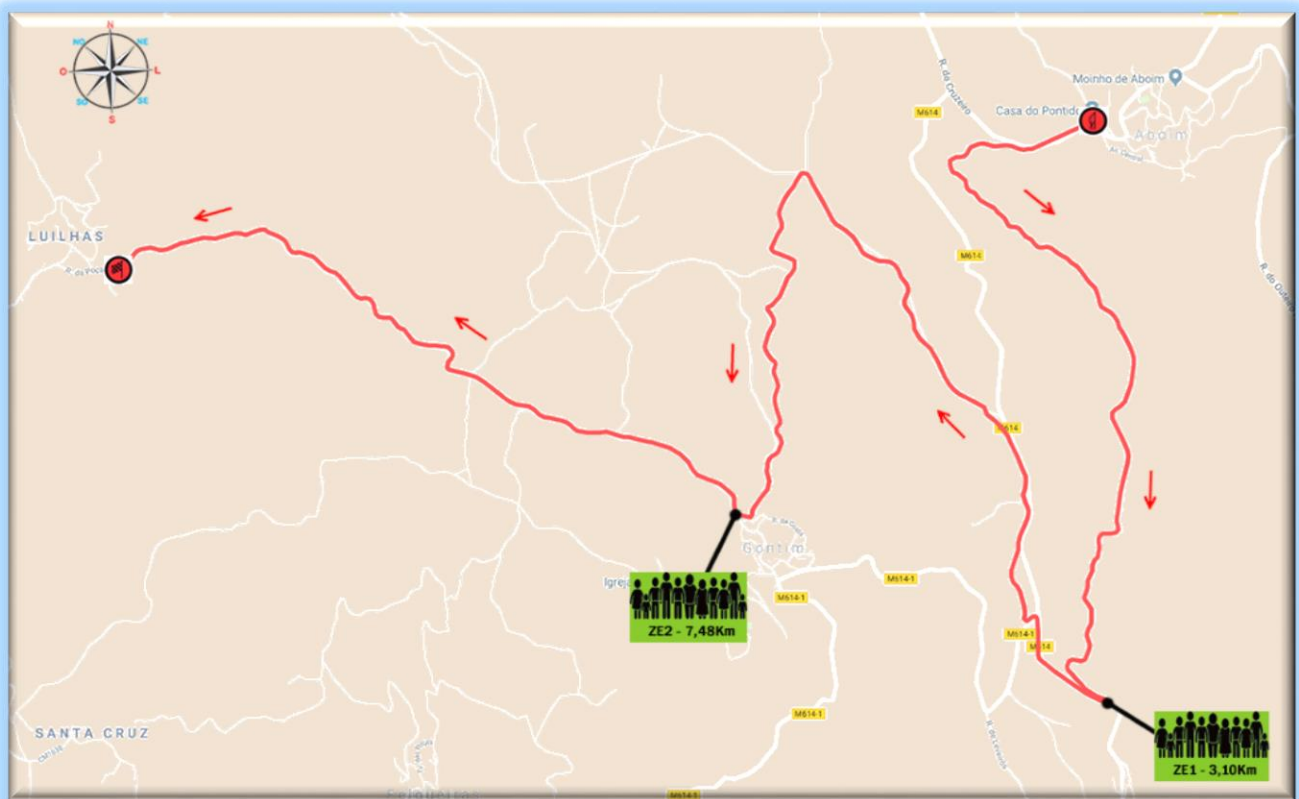

## ABOIM/RIO VIZELA – ZONAS ESPETÁCULO

**PEC/SS 6 & 9 - 10,32 Km**

 Percurso da prova especial / SS