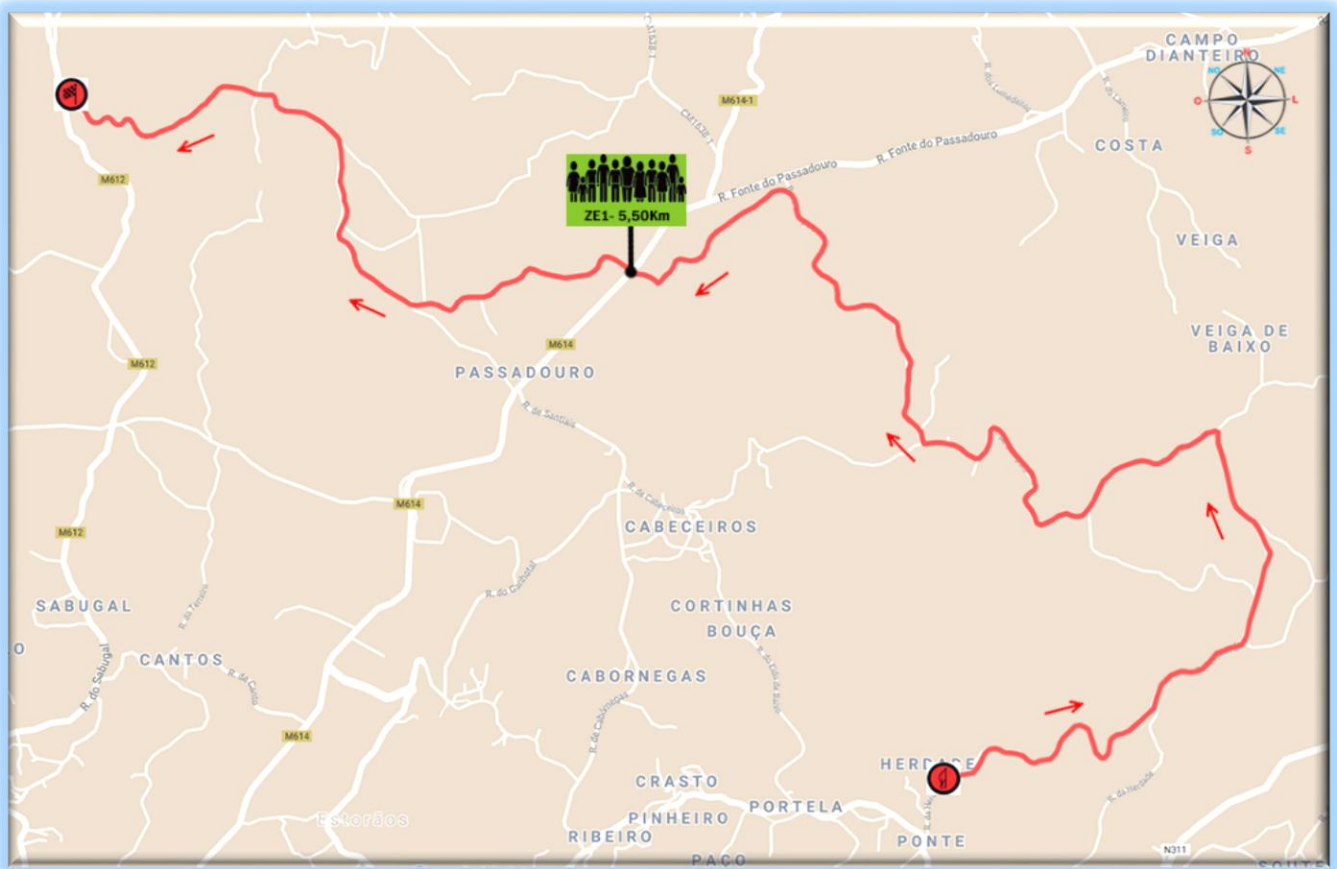

## SÃO PEDRO – ZONAS ESPETÁCULO

**PEC/SS 5 & 8 – 8,02 Km**

 Percurso da prova especial / SS