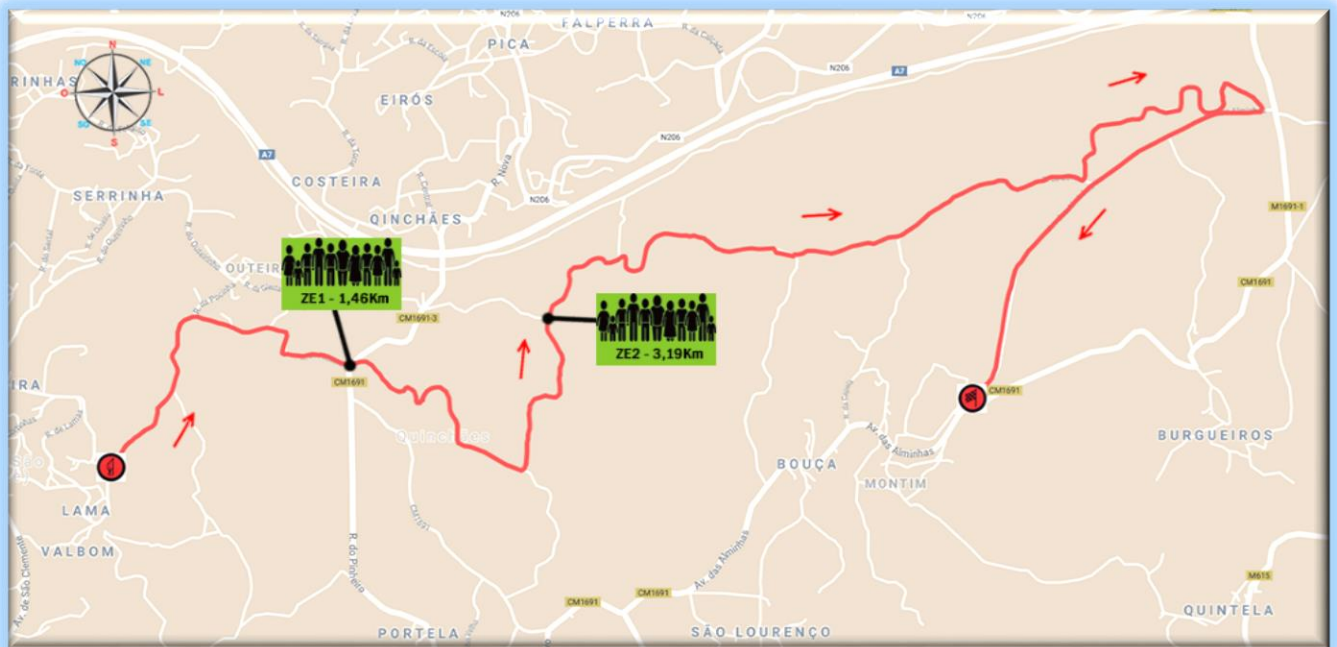

## MONTIM – ZONAS ESPETÁCULO

**PEC/SS 10 & 12 - 8,52 Km**

 Percurso da prova especial / SS