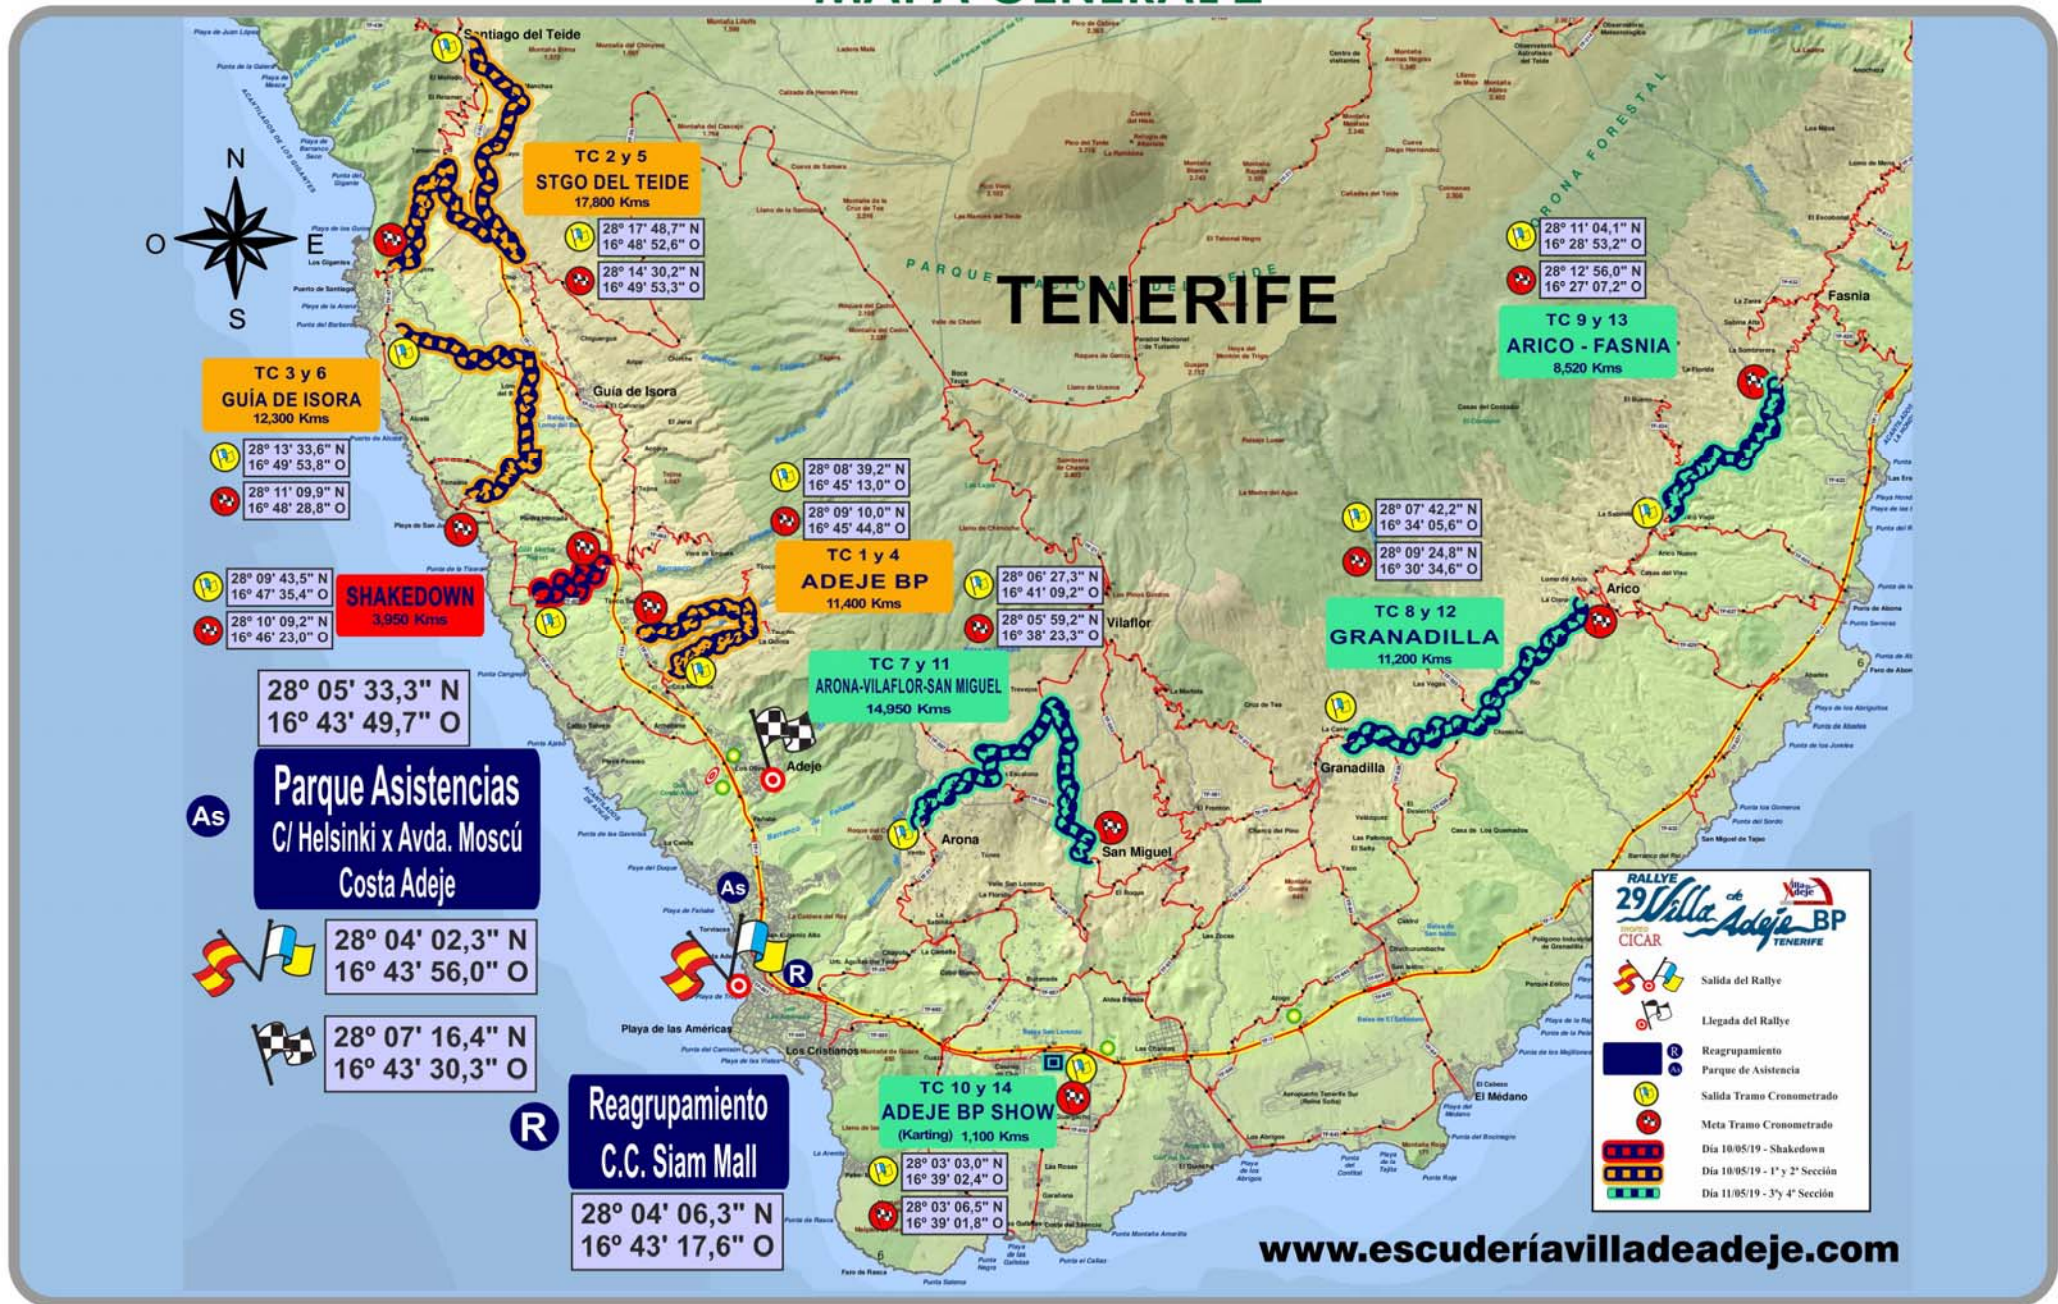

# MAPA GENERAL 1

As Parque Asistencias  
C/ Helsinki x Avda. Moscú  
Costa Adeje

R Reagrupamiento  
C.C. Siam Mall

RALLYE 29 *Villa de Adeje* BP TENERIFE TROFEO CICAR

- Salida del Rallye
- Llegada del Rallye
- Reagrupamiento
- Parque de Asistencia
- Salida Tramo Cronometrado
- Meta Tramo Cronometrado
- Día 10/05/19 - Shakedown
- Día 10/05/19 - 1ª y 2ª Sección
- Día 11/05/19 - 3ª y 4ª Sección

# MAPA GENERAL 2

## PLANO SALIDA (Avda. Rafael Puig Lluvina - Playa de Las Américas - Adeje)

# ZONA DE LAVADO - Avda. Palo Mayor - Adeje

Avda. Palo Mayor  
ADEJE

28° 06' 50,3" N  
16° 43' 48,7" O

Avda. Palo Mayor - ADEJE

Zona de Lavado

28° 06' 50,3" N  
16° 43' 48,7" O

Punto GPS