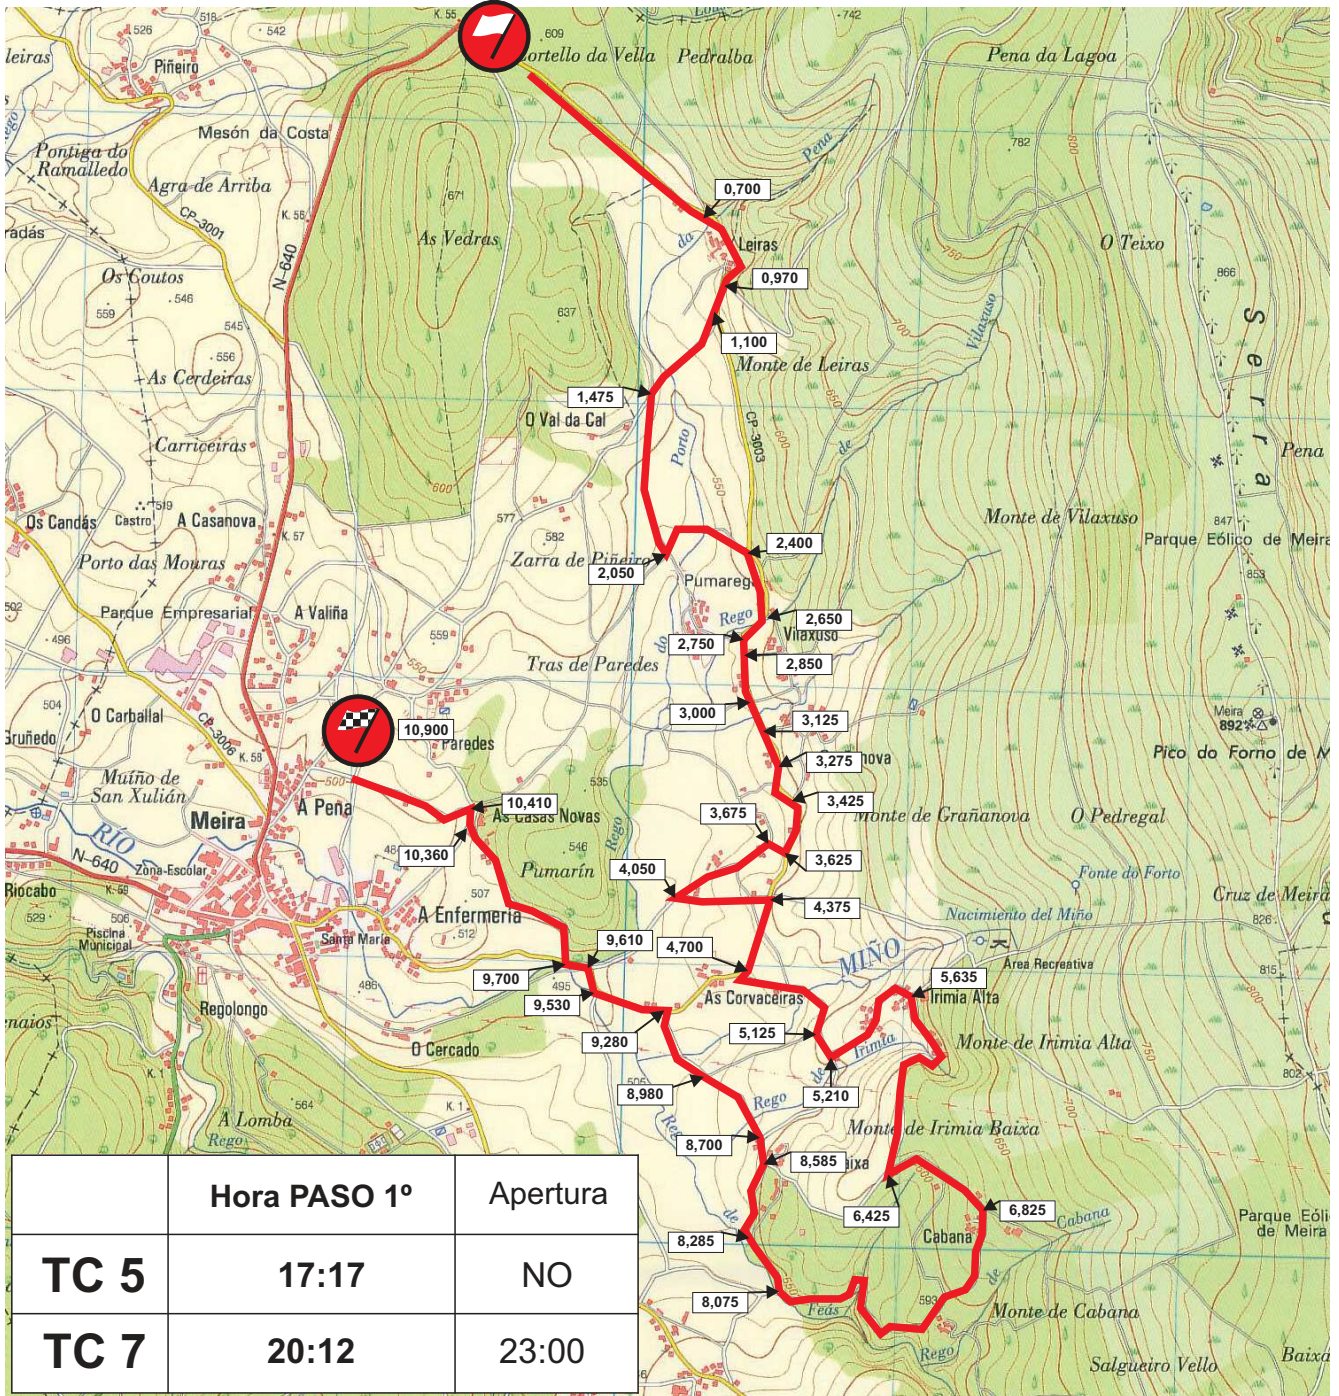

# Rallye San Froilán

## TREITO C - MEIRA 10,700 KM

### MEIRA

SAIDA: 43°14'23.20"N - 7°16'50.63"O

META: 43°13'0.71"N - 7°17'24.35"O