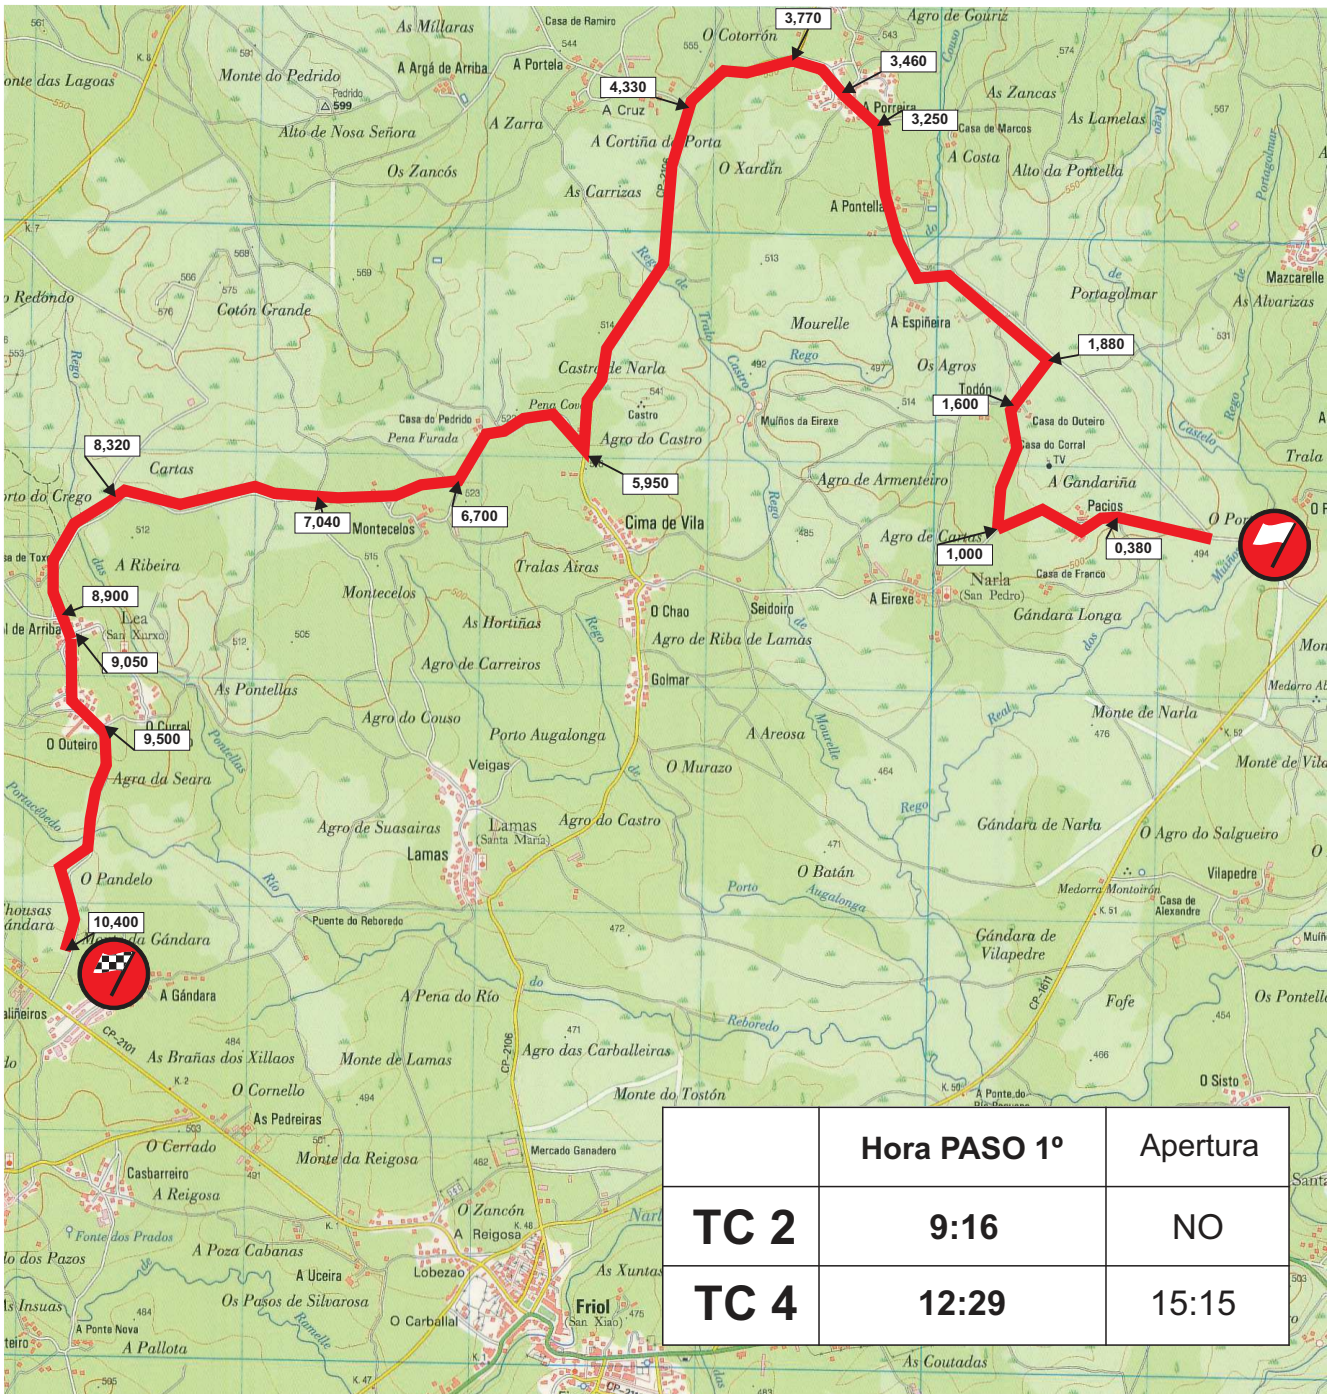

Rallye San Froilán

TREITO B - FRIOL - 10,300 KM

	Hora PASO 1º	Apertura
TC 2	9:16	NO
TC 4	12:29	15:15

FRIOL

SAIDA: 43° 3'44.54"N - 7°45'29.72"O

META: 43° 2'49.38"N - 7°49'11.64"O