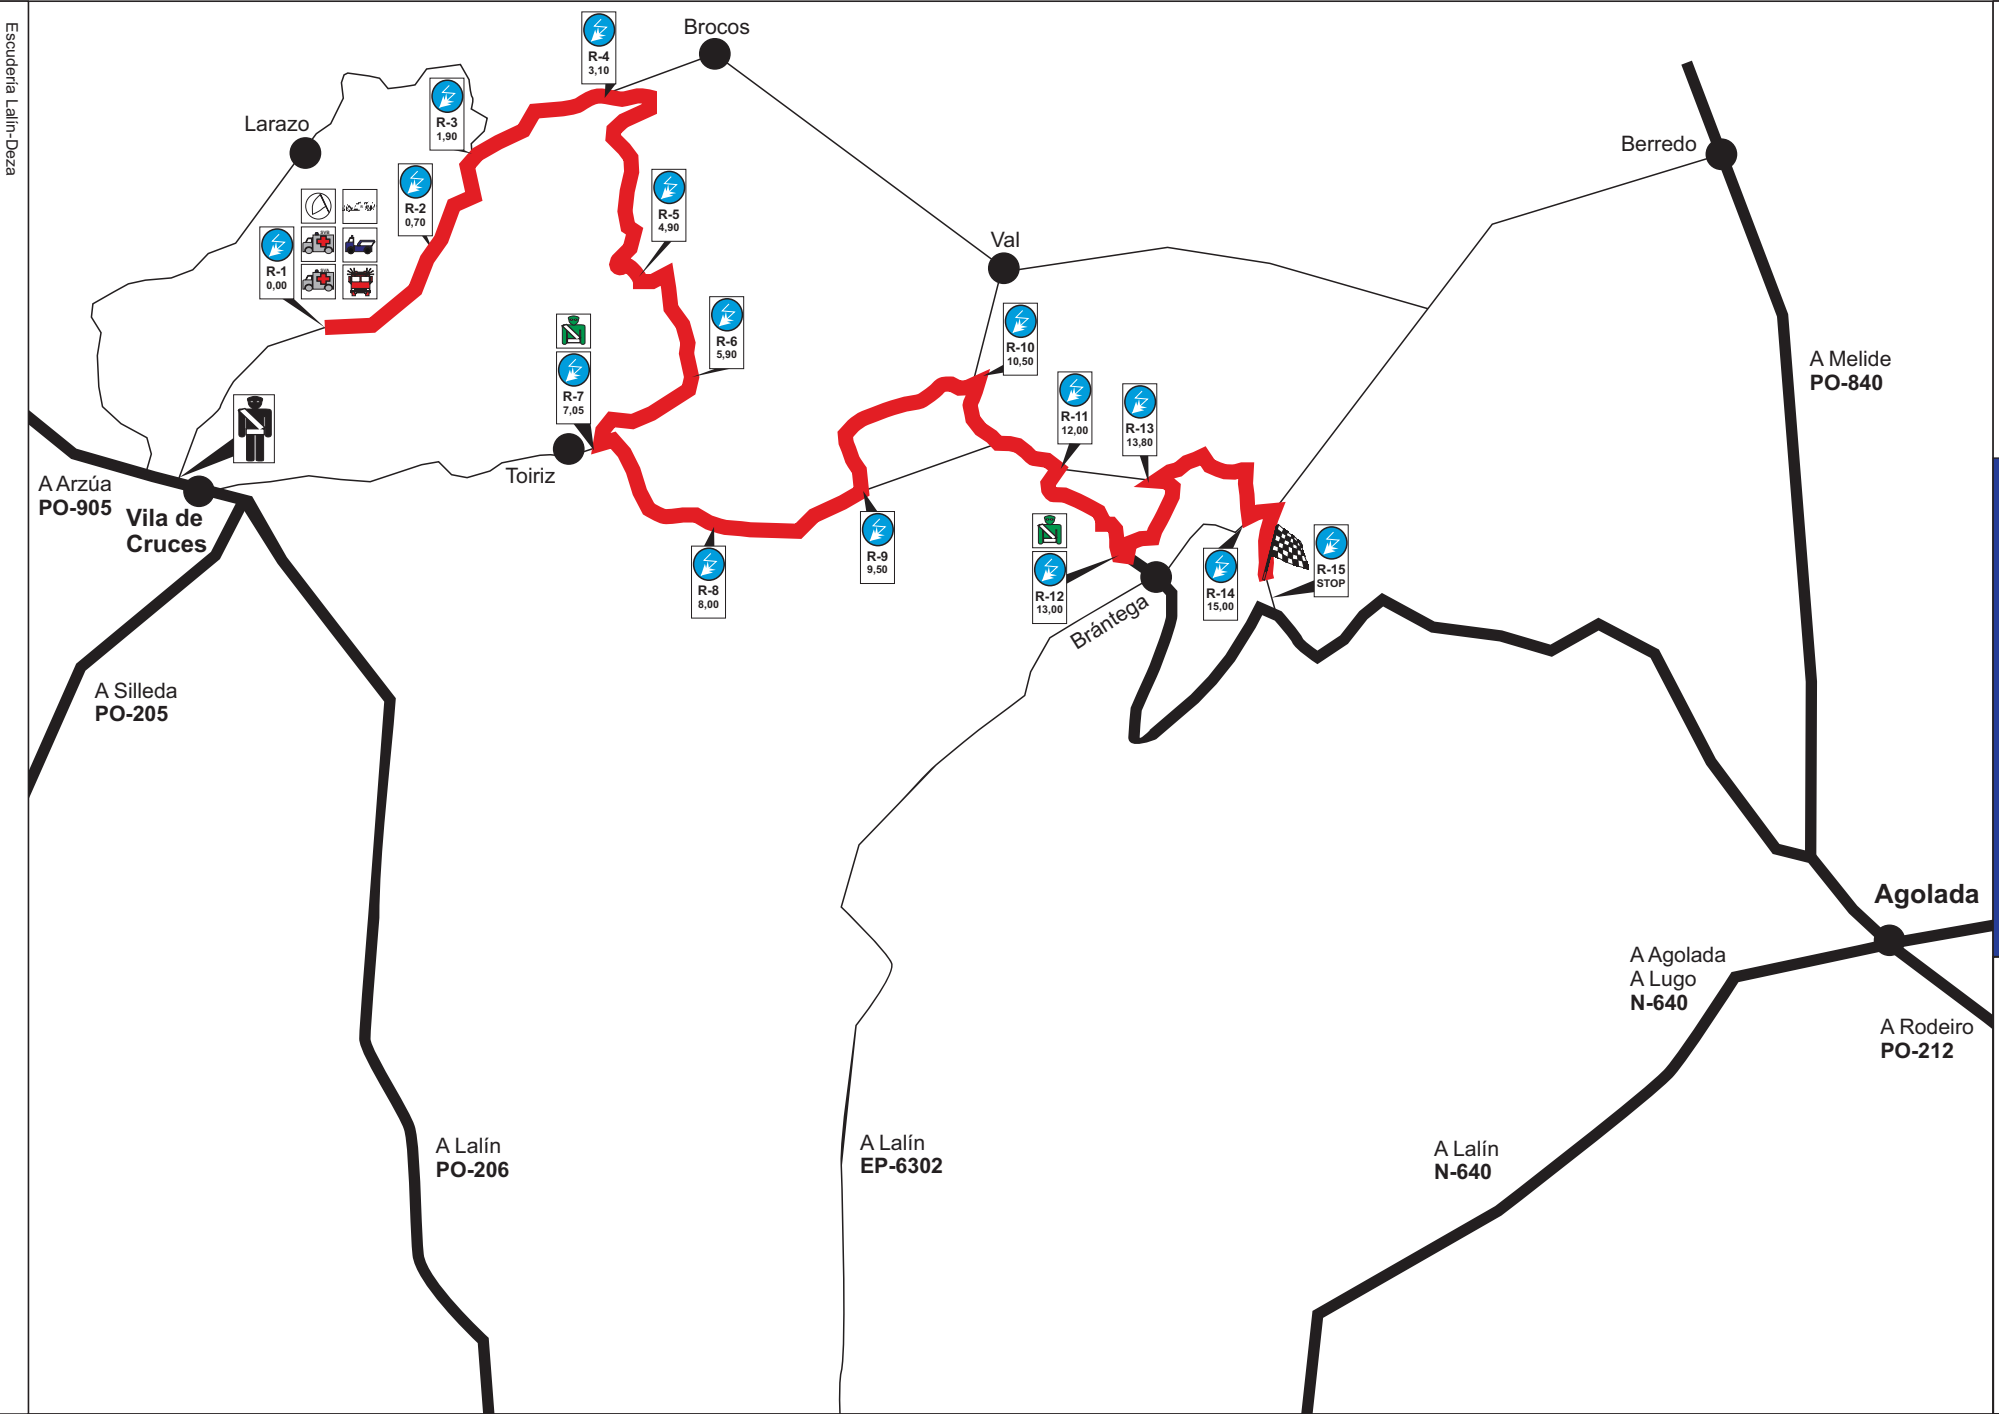

**CROQUIS  
del TRAMO**

**PLAN de SEGURIDAD**  
TC 9/11 - Vila de Cruces - Agolada

**XXIII Rali do Cocido**

Escudería Lalín-Deza