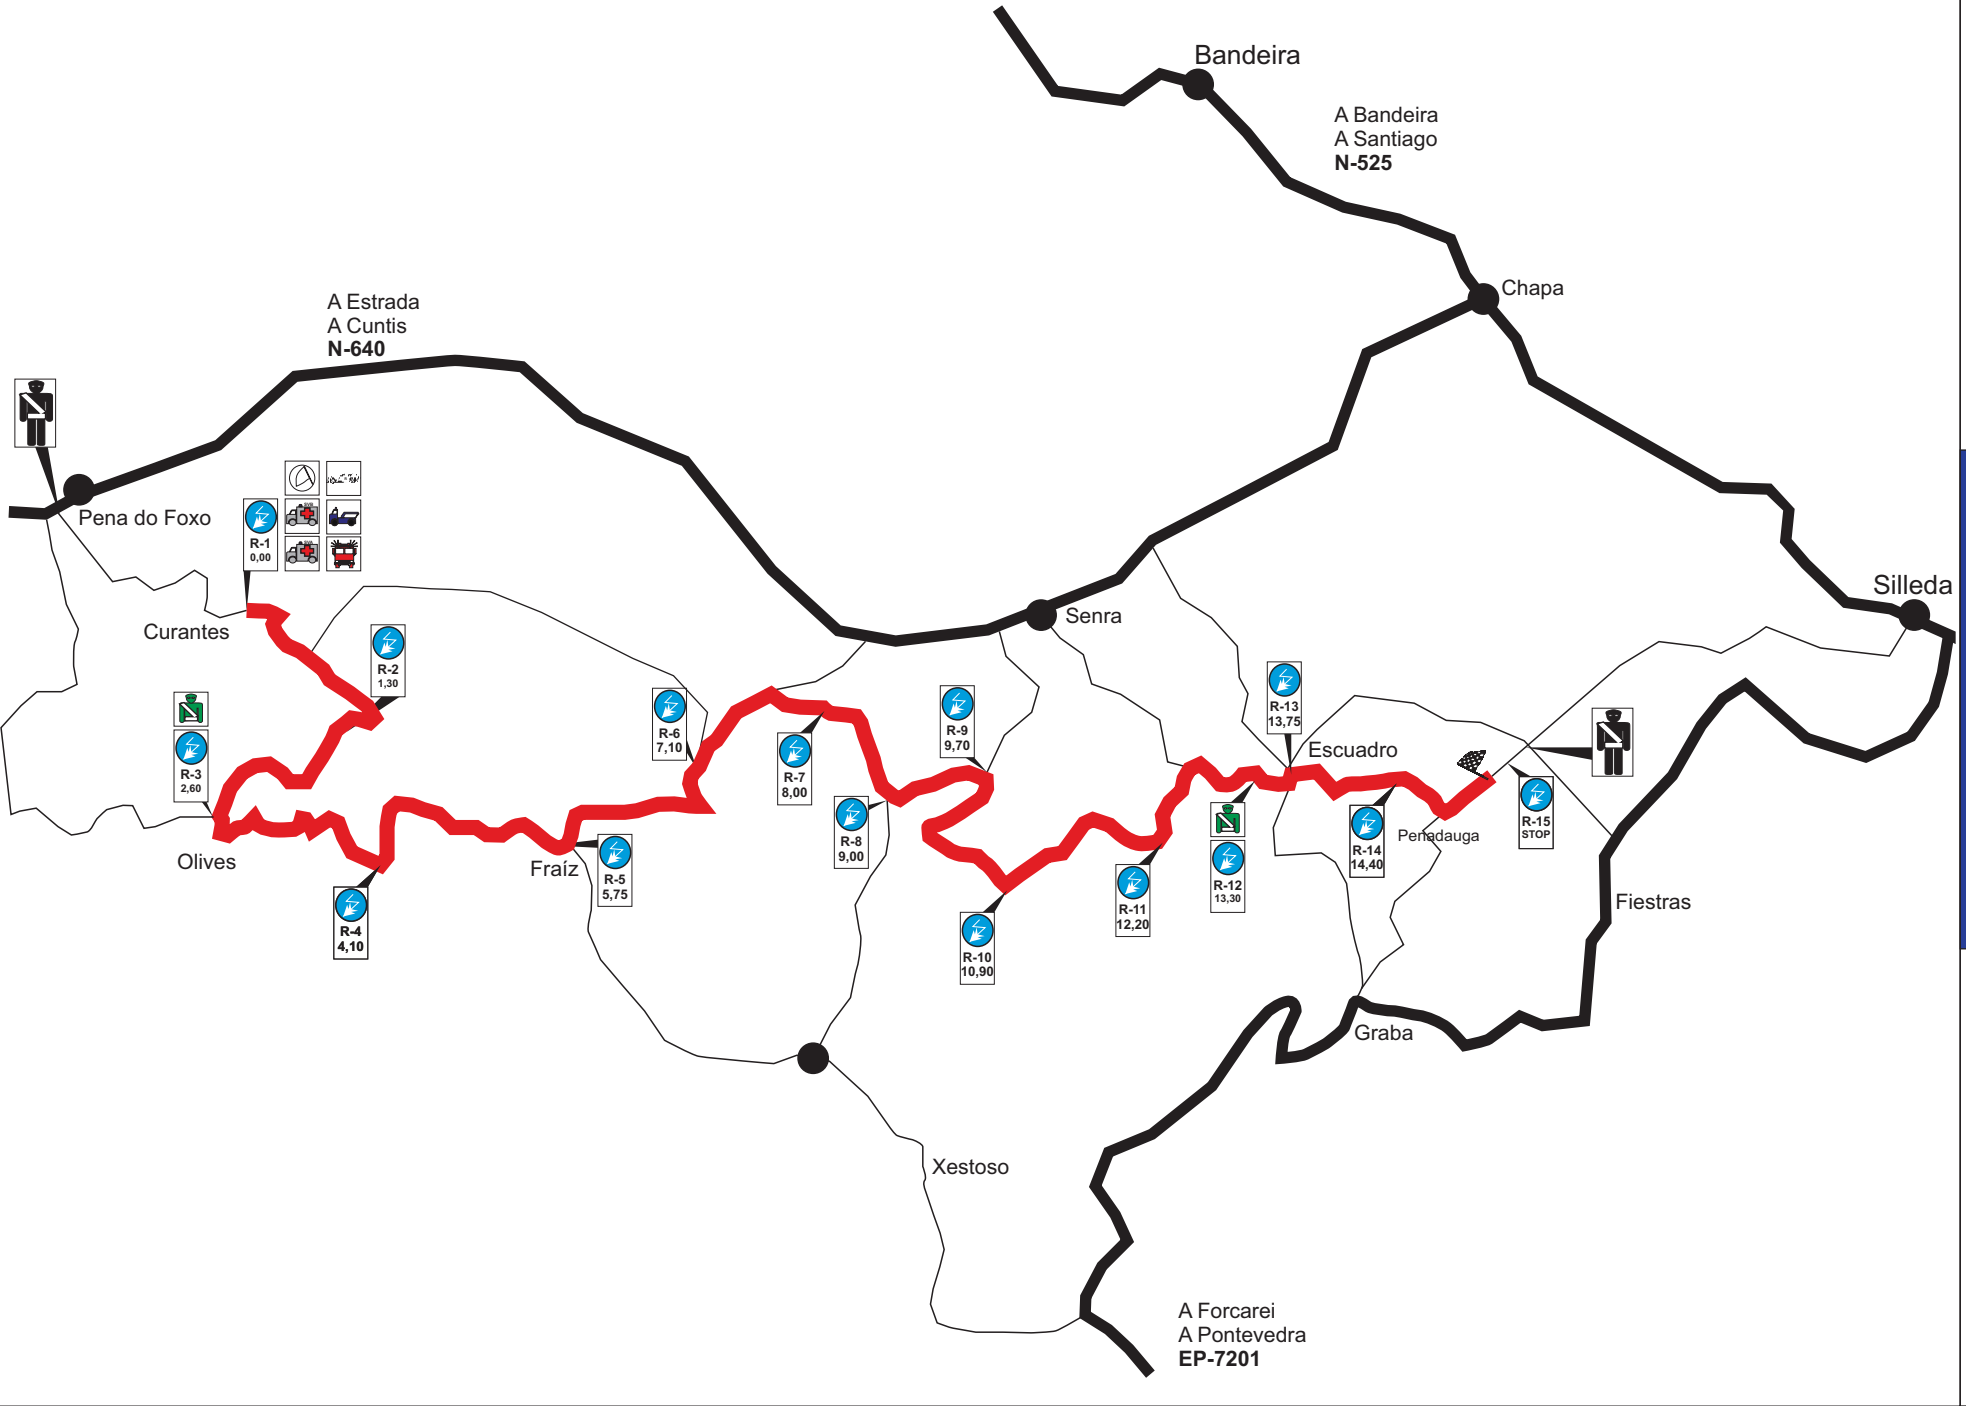

Escudería Lalín-Deza

Bandeira

A Bandeira
A Santiago
N-525

Chapa

Silleda

Senra

Escuadro

Perfadauga

Fiestras

Graba

Xestoso

A Forcarei
A Pontevedra
EP-7201

A Estrada
A Cuntis
N-640

Pena do Foxo

Curantes

Olives

Fraiz

R-1
0,00

R-2
1,30

R-3
2,60

R-4
4,10

R-5
5,75

R-6
7,10

R-7
8,00

R-8
9,00

R-9
9,70

R-10
10,90

R-11
12,20

R-12
13,30

R-13
13,75

R-14
14,40

R-15
STOP