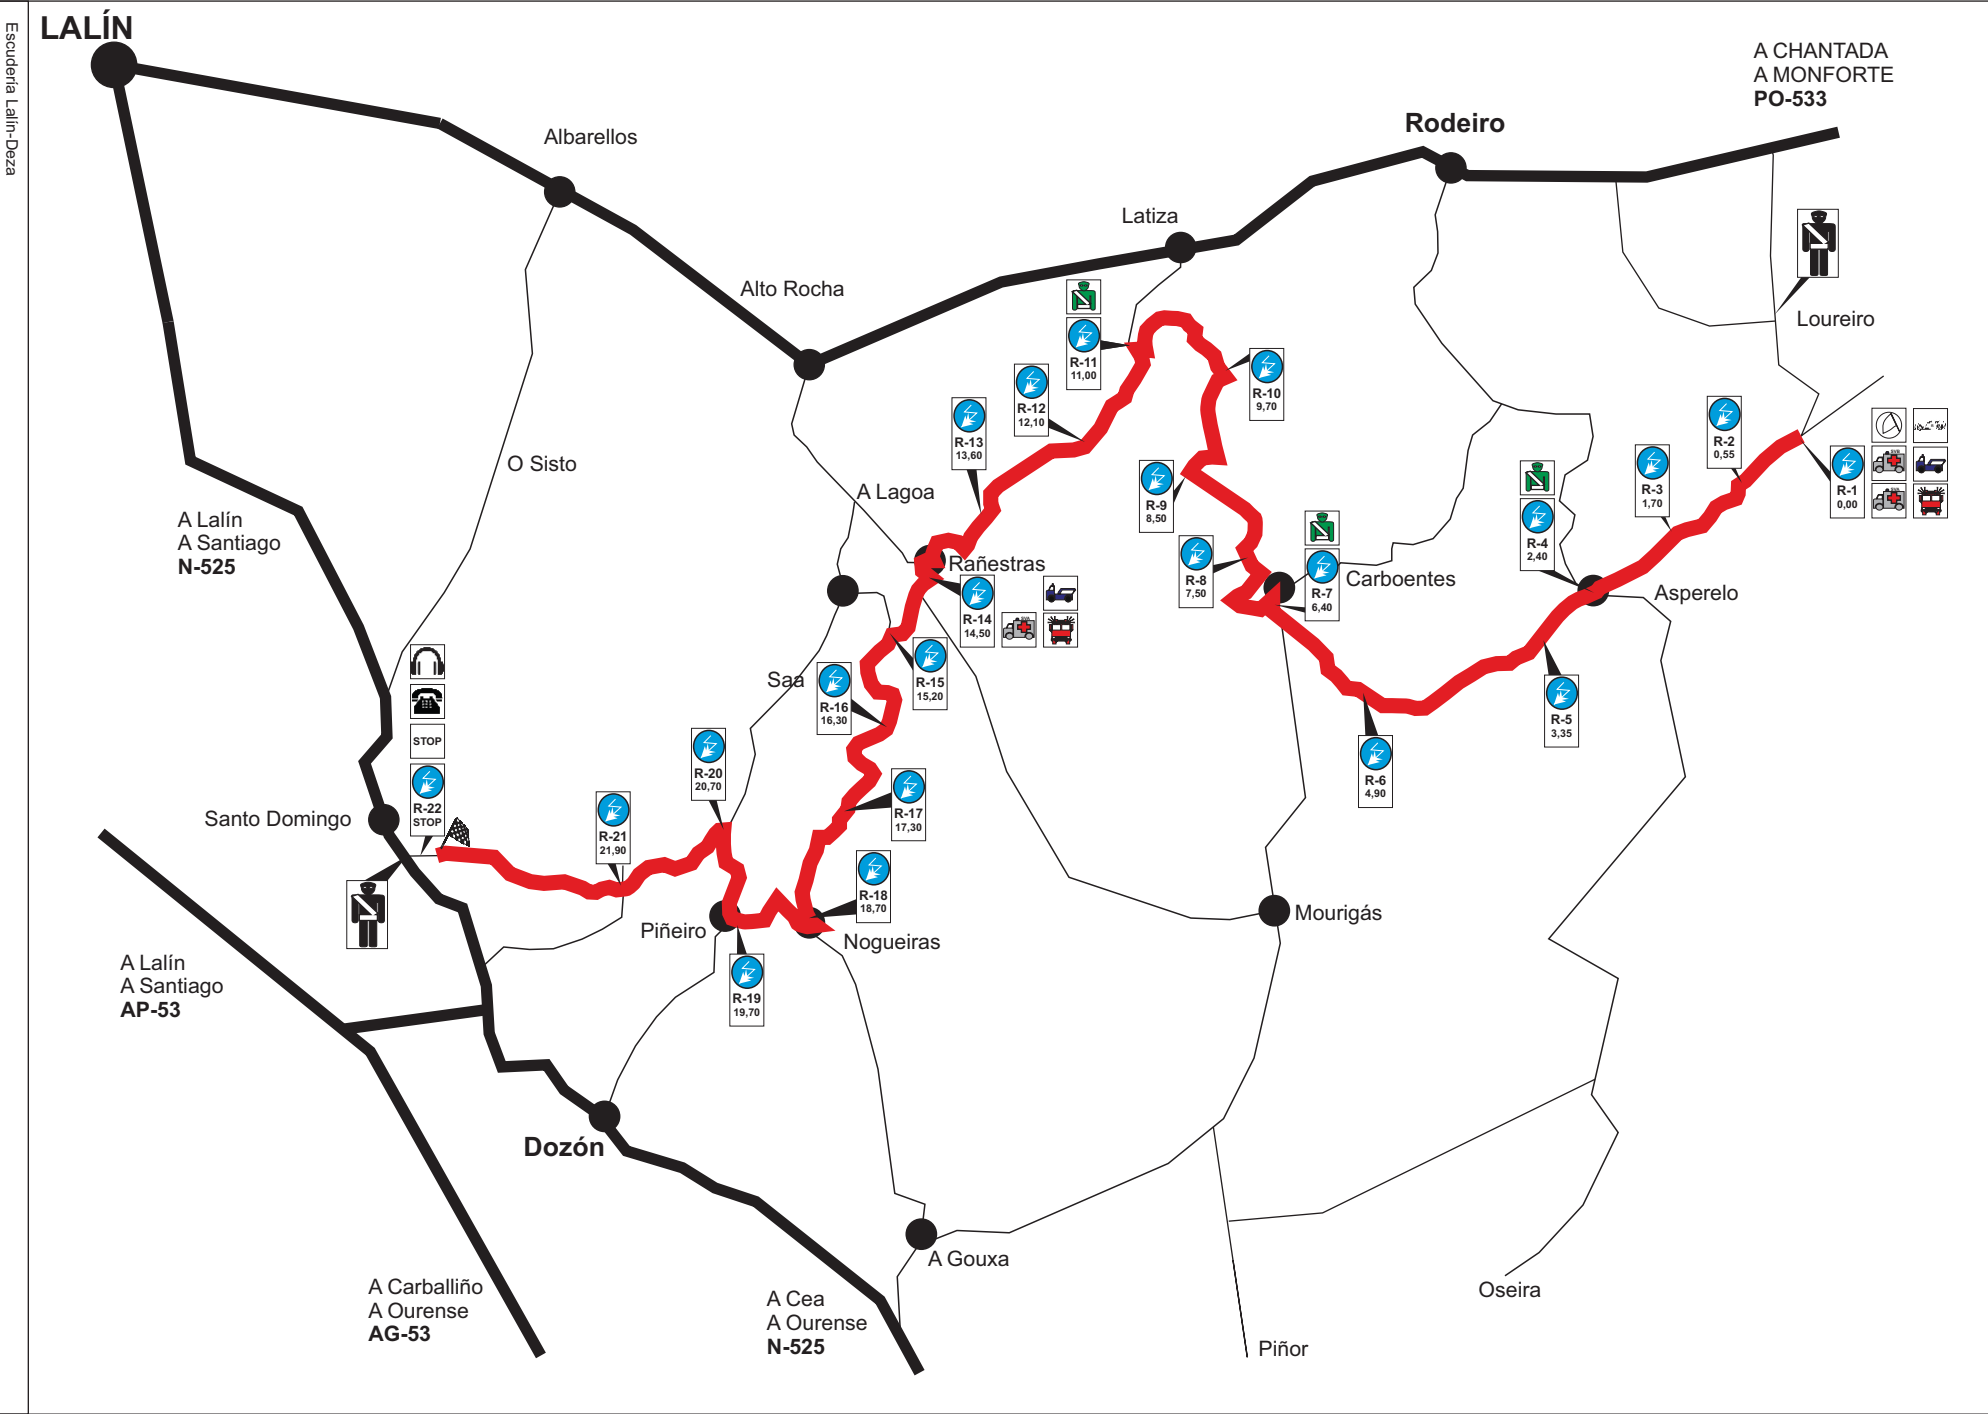

# CROQUIS del TRAMO

## PLAN de SEGURIDAD TC 10/12 - Rodeiro-Dozón

### XXIII Rali do Cocido

Escudería Lalín-Deza